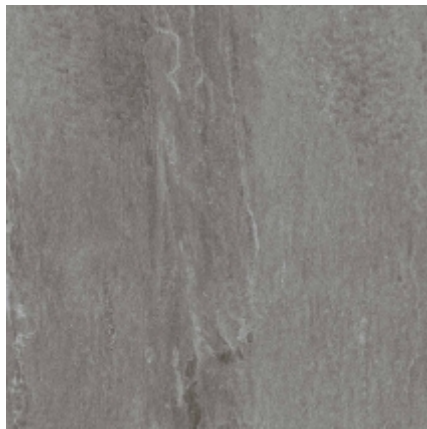

**10
m
m**

600x600mm

COLORBODY

COSMIC BLACK

GABBRO BROWN

CITRINE GRAY

GABBRO GRAY

**10
m
m**

COLORBODY

MIRAJ GRAY

MIRAJ SILVER

ORION SAND

PORTOFINO BEIGE

**10
m
m**

600x600mm

COLORBODY

PORTOFINO BROWN

PORTOFINO DARK GRAY

PORTOFINO GOLD

PORTOFINO LIGHT GRAY

**10
m
m**

600x600mm

PORTOFINO WHITE

COLORBODY

PORTOFINO DARK GRAY

REVLON CREMA

SANDY GRAY

SANDY IVORY

**10
m
m**

600x600mm

COLORBODY

TEXUS CREMA