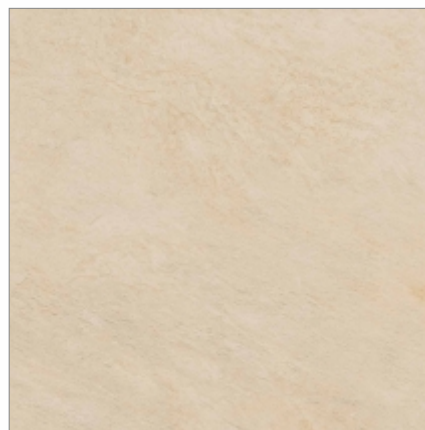

REVEIL THE EPIC CREATION

Colorbody
600x600

AGATE BLACK

COLORBODY

ALEUT GRAFITO

BRETON CREMA

CITRINE GRAY

COSMIC BEIGE (CREMA)

**10
m
m**

600x600mm

COLORBODY

COSMIC BLACK

GABBRO BROWN

CITRINE GRAY

GABBRO GRAY

**10
m
m**

600x600mm

COLORBODY

GRAFITO

GYPSUM CREMA

GYPSUM GRAY

HARMONY GRAY

**10
m
m**

600x600mm