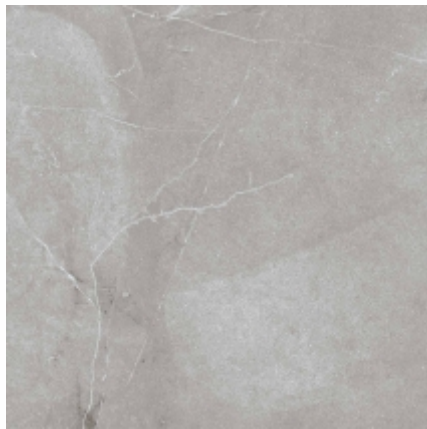

COLORBODY

LEGO GREY