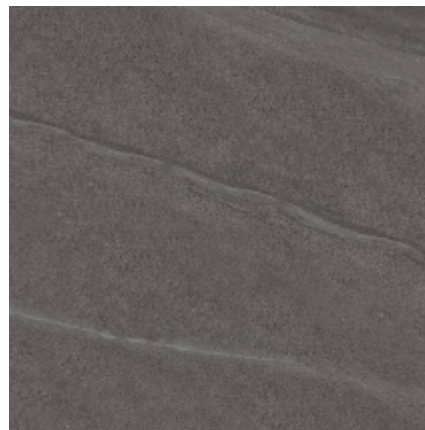

**10
m
m**

600x600mm

COLORBODY

COSMIC BLACK

GABBRO BROWN

CITRINE GRAY

GABBRO GRAY

**10
m
m**

600x600mm

COLORBODY

GRAFITO

GYPSUM CREMA

GYPSUM GRAY

HARMONY GRAY

**10
m
m**

600x600mm