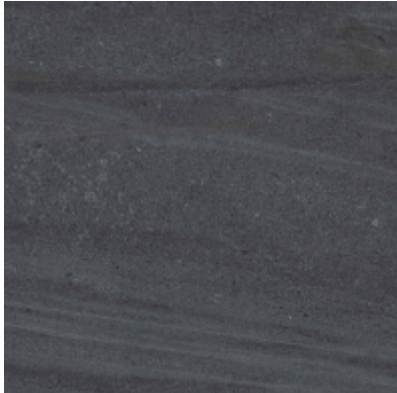

REVEIL THE EPIC CREATION

Colorbody
600x600

AGATE BLACK

COLORBODY

ALEUT GRAFITO

BRETON CREMA

CITRINE GRAY

COSMIC BEIGE (CREMA)

**10
m
m**

600x600mm

COLORBODY

COSMIC BLACK

GABBRO BROWN

CITRINE GRAY

GABBRO GRAY

**10
m
m**