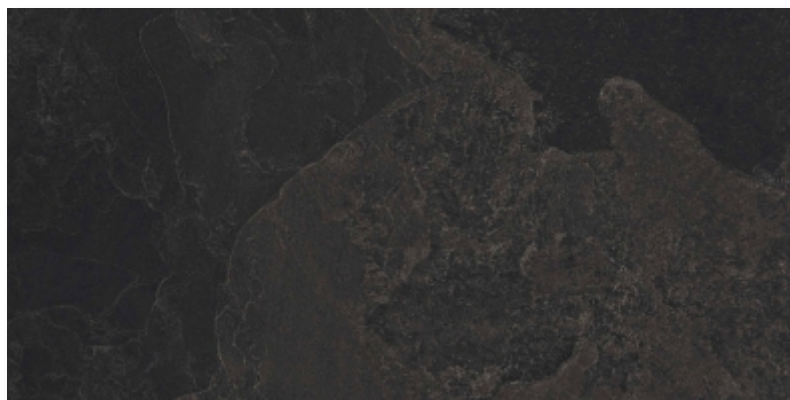

TENACIUS BLACK

— **600 x 1200** —

COLORBODY