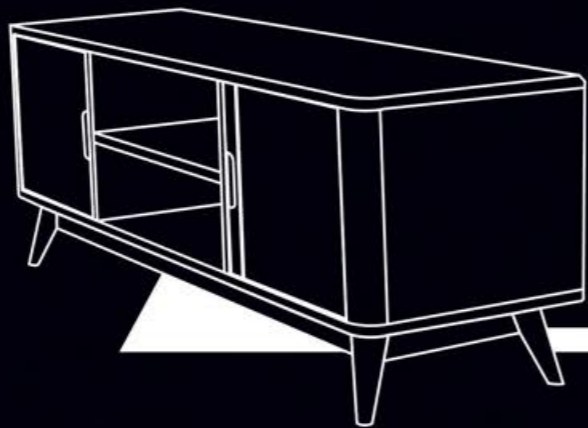

Ultimate/  
**BEAUTY**  
/for your space

**Digital Wall Tiles**  
**300X450MM**

Glossy Series

6030-LT

6030-HL

6030-DK

6030-DK\_F

Glossy  
FINISH